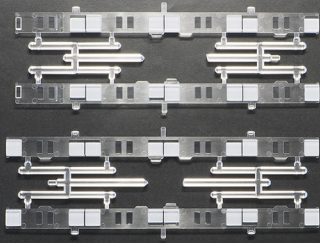

日よけ印刷済みガラスA

この画像は<16321>4枚入りの収録内容です。

日よけ印刷済みガラスB

この画像は<16322>の
先頭車用と中間車用の一例を示したものです。

<16321>日よけ印刷済みガラスA [完成品No.30545他対応] (4枚入り)

… ¥1,430- (本体価格 ¥1,300-)

<16322>日よけ印刷済みガラスB [完成品No.30805他対応] (12枚入り)

… ¥3,740- (本体価格 ¥3,400-)

<16323>日よけ印刷済みガラスC [完成品No.30911他対応] (8枚入り)

… ¥2,640- (本体価格 ¥2,400-)

※セットによって入り数は異なります。また、入り数はガラスパーツをランナーから切り離した枚数を示します。

**製品のガラスパーツをこの印刷済みガラスに
交換すれば簡単に実車のような
日よけ(カーテン)をリアルに再現できます。**

ボディへの組込イメージ

<16321>日よけ印刷済みガラスAを使用

JRキハ112形200番代への取付例です。

<16322>日よけ印刷済みガラスBを使用

西武6000系アルミ車への取付例です。

※写真はいずれも試作品です。

●掲載の内容は2020年3月現在の情報です。

●製品の仕様・価格・色等は予告なく変更させていただく場合がございます。

●<0000>の数字は品番を表しています。

●敬称略時は敬称は省略です。