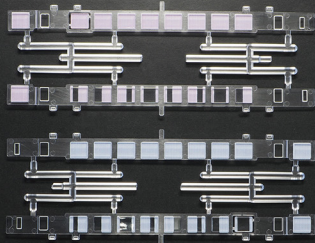

日よけ印刷済みガラスA

この画像は<16321>4枚入りの収録内容です。

日よけ印刷済みガラスB

この画像は<16322>の
先頭車用と中間車用の一例を示したものです。

<16321>日よけ印刷済みガラスA [完成品No.30545他対応] (4枚入り)

… ¥1,430- (本体価格 ¥1,300-)

<16322>日よけ印刷済みガラスB [完成品No.30805他対応] (12枚入り)

… ¥3,740- (本体価格 ¥3,400-)

<16323>日よけ印刷済みガラスC [完成品No.30911他対応] (8枚入り)

… ¥2,640- (本体価格 ¥2,400-)

※セットによって入り数は異なります。また、入り数はガラスパーツをランナーから切り離した枚数を示します。

**製品のガラスパーツをこの印刷済みガラスに
交換すれば簡単に実車のような
日よけ(カーテン)をリアルに再現できます。**

ボディへの組込イメージ

<16321>日よけ印刷済みガラスAを使用

JRキハ112形200番代への取付例です。

<16322>日よけ印刷済みガラスBを使用

西武6000系アルミ車への取付例です。

※写真はいずれも試作品です。

●掲載の内容は2020年3月現在の情報です。

●製品の仕様・価格・色等は予告なく変更させていただく場合がございます。

●<0000>の数字は品番を表しています。

●敬称略時は敬称は省略です。