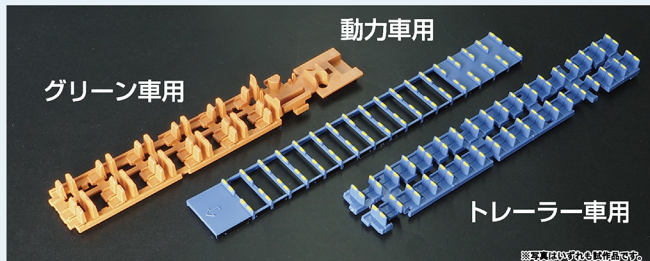

2020年2月発売

2020年3月発行
NEW ITEM INFORMATION

CROSS POINT

「クロスポイント」は、株式会社ジーエムストアーが企画、株式会社グリーンマックスが製造を行うプライベートブランドです。
グリーンマックス・ザ・ストア各品でのみ販売しています。

アクセサリ
パーツ
1/150 scale
N-gauge

シートカバー印刷済みクロスシート(特急車用)

発売中

製品の座席パーツを

「シートカバー印刷済みクロスシート(特急車用)」に

交換するだけで簡単にディテールアップできます。

<16310>シートカバー印刷済みクロスシート(特急車用・9両分)… ¥2,420-(本体価格 ¥2,200-)

※動力車用が1両分、トレーラー車用が7両分、グリーン車用が1両分の合計9両分です。

なお、グリーン車用シートパーツは印刷が入りませんので予めご了承ください。

1. ■適合車種
2. ・E653系フレッシュひたち 7両編成各色および4両編成
   - ・E653系1000番代いなほ 各色

*本製品1セットで7両編成1本、または4両編成2本(動力付き/動力無し 各1本)のシートが交換できます。

交換前

完成品の製品状態