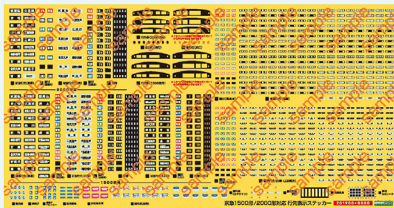

2020年5月発売予定

2020年4月補正発行
NEW ITEM INFORMATION

CROSS POINT

「クロスポイント」は、企業は株式会社ジーエムストアーが、製造は株式会社グリーンマックスが行っているプライベートブランドの商品です。グリーンマックス・ザ・ストア各店及びネットショップでのみ販売しています。

京急1500形/2000形 対応行先表示ステッカー

© KEIKYU

5月予定

- ■運行番号、種別、行先表示をはじめ、車椅子、ベビーカー、優先席が収録されます。
- ■左のステッカーが2枚封入されます。8両編成分収録されます。

<18698>京急1500形/2000形対応行先表示ステッカー…¥1,650- (本体価格¥1,500-)

※写真は試作品です。