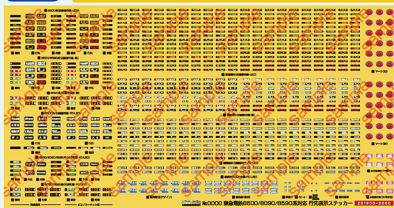

東急電鉄8500系/8090系/8590系 対応行先表示ステッカー

東急電鉄株式会社商品化許諾申請中

5月予定

- ■運行番号、種別、行先表示をはじめ、車椅子、ベビーカー、優先席が収録されます。
- ■左のステッカーが2枚封入されます。10両編成分収録されます。
- ■新旧のコーポレートマークを収録
- ■エコノミーキット・完成品共に対応

<18700>東急電鉄8500系/8090系/8590系対応行先表示ステッカー…¥1,650- (本体価格¥1,500-)

※写真は試作品です。

※品番を諸事情により変更しました。

●掲載の内容は2020年1月現在の情報です。
●商品の仕様・価格等は予告なく変更されていく場合がございます。
●<0000>の数字は品番を表しています。
●必ずお取り扱いください。

▶最新の発売予定は公式HPの生産予定表をご覧ください。

グリーンマックス・ザ・ストア

検索