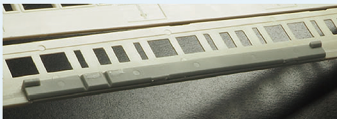

ボディへの取付状態

アダプタの長さをカットすることで、17m~21m級の各車両への組み込みに対応可能です。上の写真は20m級の車両への取付例です。不要な突起部分はカットします。

※なお、一部の製品や一体ボディの場合、ボディ側面が隠れる場合がありますので現物合わせで加工を行って下さい。詳しいご案内は製品の取扱説明書に記載いたします。

※写真はいずれも試作品です。

●掲載の内容は2019年9月現在の情報です。
●製品の仕様・価格等は予告なく変更させていただく場合がございます。
●<0000>の数字は品質を表しています。
●製品価格に消費税は含まれておりません。

▶ 最新の発売予定は公式HPの生産予定表をご覧ください。

グリーンマックス・ザ・ストア

検索