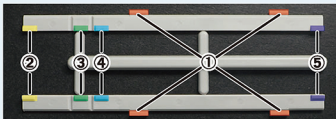

グリーンマックスで発売中のエコノミーキットに コアレスモーター動力ユニットを 取り付けられるアダプターを製品化!

各部の名称と役割

- ①: 車体の高さについて取付位置を決めるためのリブ ■ 部分
- ②: 20m / 21m級に使用するツメ ■ 部分
- ③: 18m / 18.5m級に使用するツメ ■ 部分
- ④: 17m級に使用するツメ ■ 部分
- ⑤: いずれの長さにも使用するツメ ■ 部分