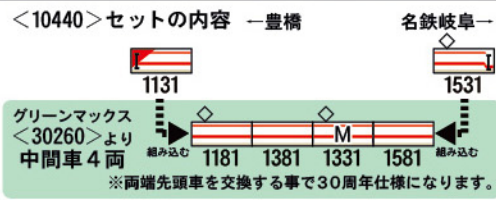

名古屋鉄道株式会社商品化許諾済

グリーンマックス<30260>
名鉄1030/1230系1131編成の
両端先頭車を交換して、
30周年仕様に!

実車写真:名古屋鉄道株式会社(2枚とも)

7月予定

※模型写真は試作品です。

- ・1131編成の両端先頭車の2両のみのセットです。
- ・前面ライトカバーに30周年仕様の印刷を施してあります。
- ・グリーンマックス製<30260>名鉄1030/1230系パノラマsuper (1131編成) 6両編成セット(動力付き)の両端先頭車と交換して30周年仕様としてお楽しみ頂けます。
- ・本製品のみでは編成にはなりません。ご注意ください。

<10440>名鉄1030/1230系
(パノラマsuper デビュー30周年ヘッドマーク付き)
先頭車2両セット(動力無し)… ¥11,200-

- 掲載の内容は2019年2月現在の情報です。
- 商品の仕様・発売日・価格は予告なく変更させていただく場合がございます。
- <○○○○>の数字は品番を表しています。
- 表示価格に消費税は含まれておりません。

販売元:株式会社ジーエムストアー
製造元:株式会社グリーンマックス
本社/東京都板橋区大山東町18-4
<http://www.gm-store.co.jp/>