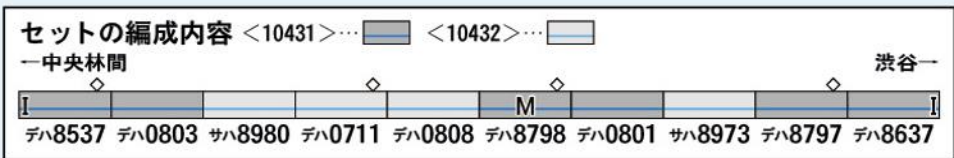

2019年1月発売予定

2018年9月発行
NEW ITEM INFORMATION

CROSS POINT

「クロスポイント」は、株式会社ジーエムストアーが企画、株式会社グリーンマックスが製造を行うプライベートブランドです。
グリーンマックス・ザ・ストア各店でのみ販売しています。

完成品
モデル
1/150 scale
N-gauge

東急8500系 青帯・8637編成 黄色テープ付き

東京急行電鉄株式会社商品化許諾申請中

2019年
1月予定

車端の黄色テープが入った唯一の青帯車 カラフルドアになる直前の姿を再現!

- <10431> 東急8500系 (青帯・8637編成・黄色テープ付き)
基本6両編成セット (動力付き) … ¥26,800-
- <10432> 東急8500系 (青帯・8637編成・黄色テープ付き)
増結用中間車4両セット (動力無し) … ¥14,300-

前面 種別/行先	付属ステッカー選択式
前面 運行番号	付属ステッカー選択式
側面 種別/行先	付属ステッカー選択式
車番/ロゴ	印刷済み