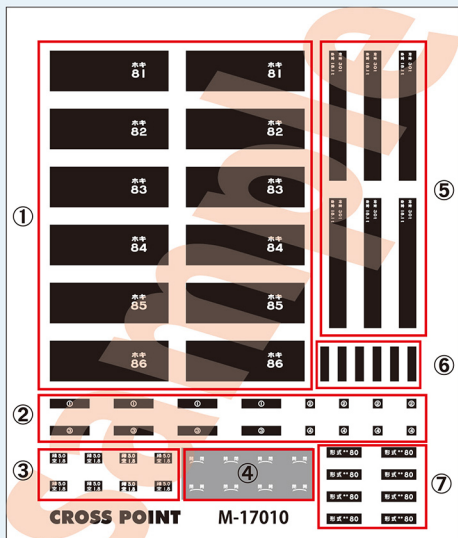

アクセサリ  
パーツ  
1/150 scale  
N-gauge

# 名鉄 ホキ 80 車両マーク

名古屋鉄道株式会社商品化許諾申請中

車番のほか、各種標記を収録  
名鉄ホキ80を再現する必須アイテム。

2018年  
4月予定

## 収録内容

- ① ■ 車番 (81 ~ 86)
- ② ■ エンド標記 (1 ~ 4 位)
- ③ ■ 換算両数標記
- ④ ■ 開閉標記 (作業ハンドル用)
- ⑤ ■ 自重・荷重標記
- ⑥ ■ 目隠し用
- ⑦ ■ 形式標記 (ホキ 80)

<17010>

名鉄ホキ80車両マークインレタ  
… ¥1,200-

※実車写真

写真: 竹内悠真

※④は分かりやすいように背景をグレーにしております。製品は白文字のみになります。