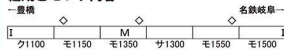

「クロスポイント」は、企画は株式会社ジーエムストアーが、製造は株式会社グリーンマックスが行っているプライベートブランドの総称です。グリーンマックス・ザ・ストア各店及びネットショップでのみ販売しています。

完成品
モデル
1/150 scale
N-gauge

名鉄1200系 リニューアル車

名古屋鉄道株式会社商品化許諾済

12月予定

※本製品に名鉄1200系リニューアル車以外の車両は含まれません。

<10409> 名鉄1200系(リニューアル車・B編成)

6両編成セット(動力付き・車番選択式)… ¥29,200-

編成とセット内容

前面 種別/行先	ステッカー選択式
側面 種別/行先	ステッカー選択式
車番	インレタ選択式
対空表示	インレタ選択式

- 種別、行先表示は選択可能なステッカーが付属。
- 車番、対空表示は選択可能なインレタが付属。