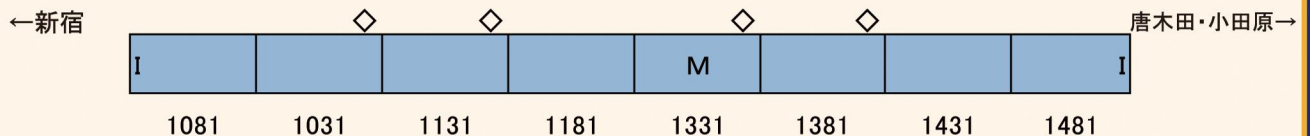

# 小田急1000形

小田急電鉄商品化許諾申請中

## (ブランドマーク無し・1081編成)

※写真は試作品です。

クロスポイント製小田急1000形シリーズ第2弾は  
唯一の8両固定編成である1081編成。  
ブランドマーク無し・菱形パンタグラフ時代を製品化

<10408> (菱形パンタグラフ搭載) 8両編成セット(動力付き)…¥29,000-

※都合により商品番号を変更いたしました。