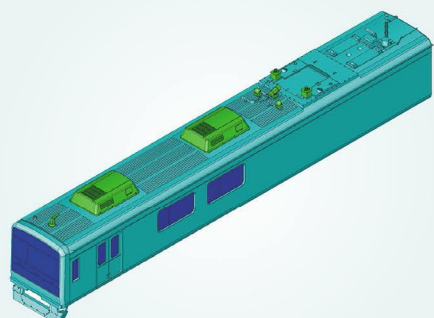

完成品
モデル
1/150 scale
N-gauge

小田急クヤ31形

竣工時バージョン

10月
発売予定

発売元
小田急グッズショップ TRAINS
製造元
株式会社 グリーンマックス

Photo By 小田急電鉄

小田急の安全を支える総合検測車、
クヤ31形の竣工時が完成品モデルで初の模型化。

前面裾部

妻面

屋根上装備品

パンタグラフ舟

販売場所 小田急グッズショップ「TRAINS (トレインズ)」

1両単品 (動力無し) … ¥6,400-

完成品
モデル
1/150 scale
N-gauge

小田急1000形

(1051編成・ブランドマーク無し)

製品に印刷された「試運転」の
方向幕イメージ

11月予定

本セットはクヤ31との検測運用時に
表示される「試運転」方向幕が前面に印刷済。

新設計のフライホイール付き
コアレスモーター動力ユニット搭載製品

小田急グッズショップ「TRAINS (トレインズ)」オリジナル
「小田急クヤ31形 竣工時バージョン」との
連結に最適な編成を再現

<10402>基本4両編成セット (動力付き) … ¥18,000-

スポット製品