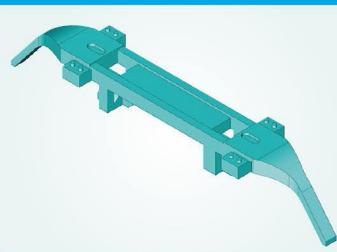

完成品
モデル
1/150 scale
N-gauge

小田急クヤ31形

竣工時バージョン

10月
発売予定

発売元
小田急グッズショップ TRAINS
製造元
株式会社 グリーンマックス

Photo By 小田急電鉄

小田急の安全を支える総合検測車、
クヤ31形の竣工時が完成品モデルで初の模型化。

前面裾部

妻面

屋根上装備品

パンタグラフ舟

販売場所 小田急グッズショップ「TRAINS (トレインズ)」

1両単品 (動力無し) … ¥6,400-

完成品
モデル
1/150 scale
N-gauge

小田急1000形

(1051編成・ブランドマーク無し)

製品に印刷された「試運転」の
方向幕イメージ

11月予定

本セットはクヤ31との検測運用時に
表示される「試運転」方向幕が前面に印刷済。

新設計のフライホイール付き
コアレスモーター動力ユニット搭載製品

小田急グッズショップ「TRAINS (トレインズ)」オリジナル
「小田急クヤ31形 竣工時バージョン」との
連結に最適な編成を再現

<10402>基本4両編成セット (動力付き) … ¥18,000-

スポット製品